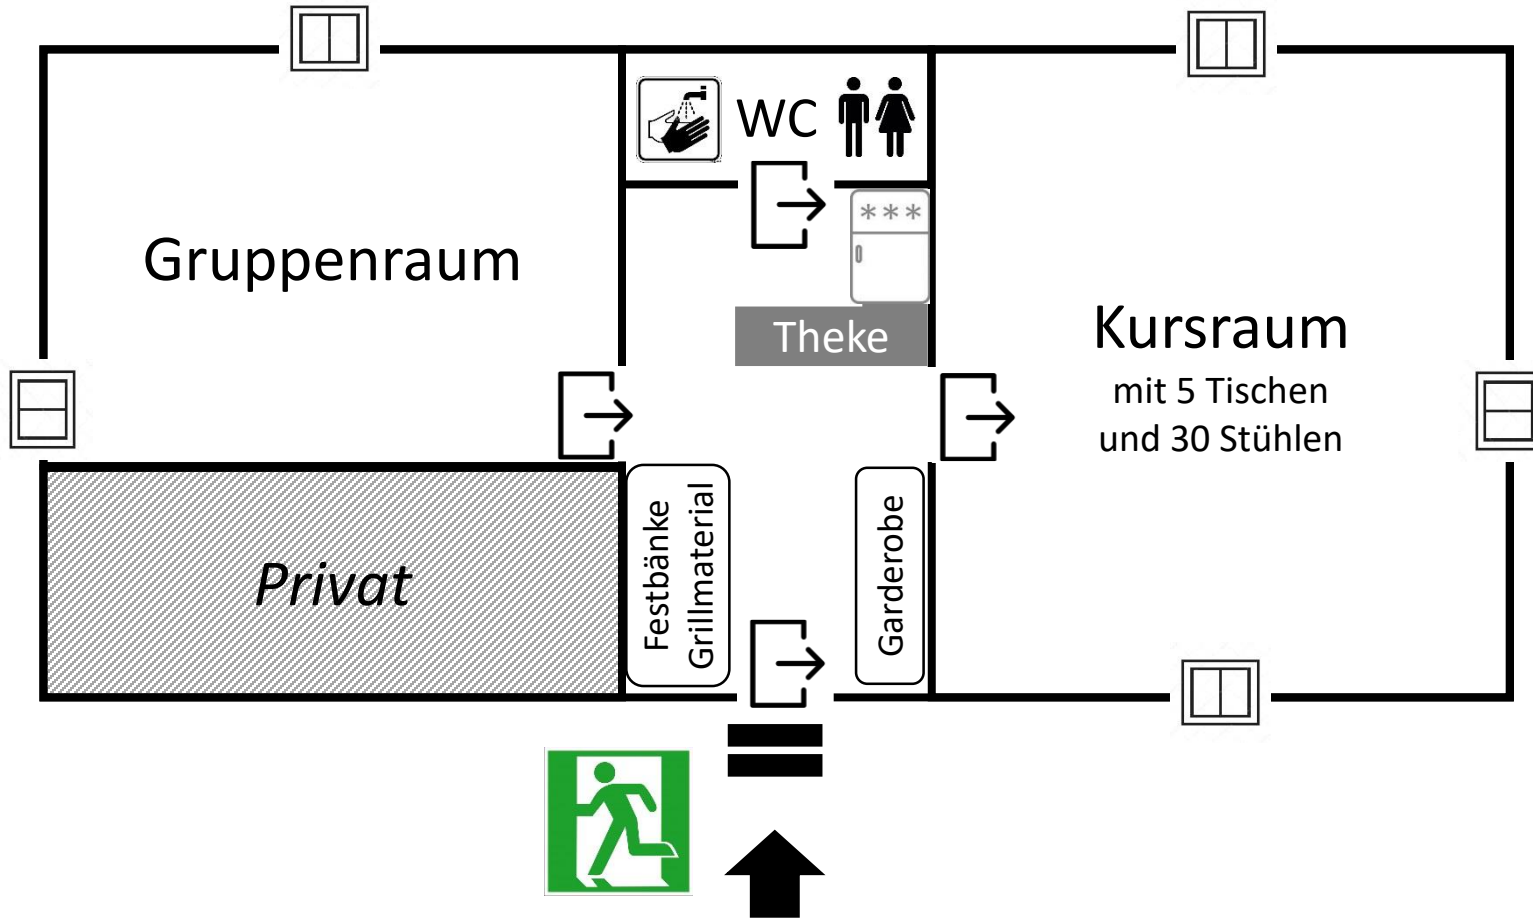

Wankdorfheim

SC OUT COACH

Version 01.11.2019

Wankdorfheim Umgebung

SC OUT COACH

Leichtathletikstadion

Wankdorfheim

Spielfeld

Eingang

Winkelriedstrasse

Sempachstrasse